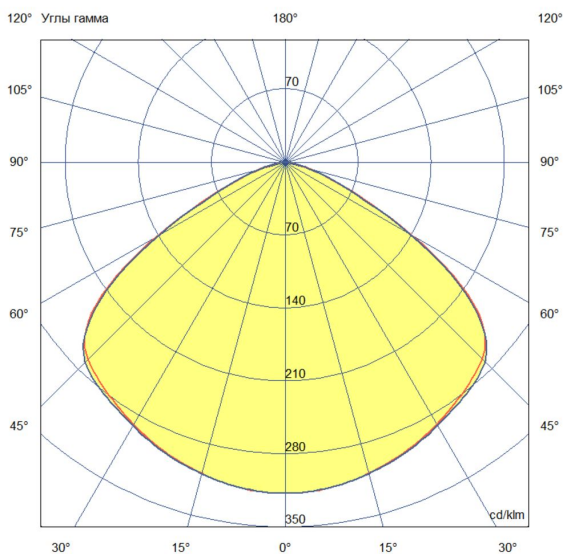

## Технические данные

Светодиодный светильник ПромЛед Профи Нео 90  
М Эко 5000К 120°

### 2. КСС и Габаритный чертеж

Кривая силы света

Габаритный чертеж